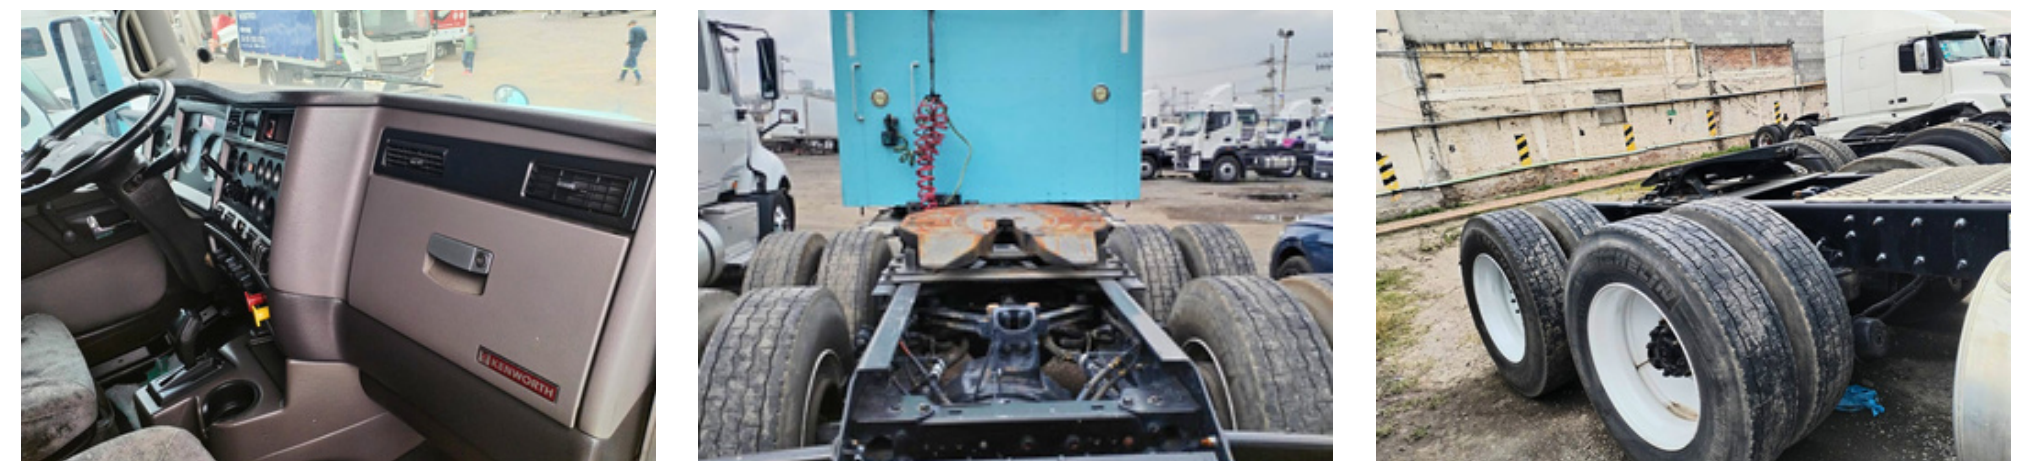

¡BAJO DE
PRECIO!

¡SOMOS
AGENCIA!

UNIDAD
CERTIFICADA

T800 KENWORTH 2017

~~$1,550,000.00~~ $1,450,000.00 MXN IVA INCLUIDO

Motor PACCAR	Transmisión Fuller 18 vel.	Odómetro Desde 500,000 km.	Paso 4.56
Suspensión Neumática 46,000 lbs.	Eje delantero 13,200 lbs.	Eje trasero 46,000 lbs.	Aplicación Full
Quinta rueda Holland	Rines Del: acero Tra: acero	Llantas 11R24.5 50%	Dormitorio Modular de 42"

¡LISTA PARA TRABAJAR!
ENTREGA INMEDIATA

IVA incluido. Sujeto a aprobación y disponibilidad. Válida al 28 de febrero de 2026 o hasta agotar existencias. Imágenes ilustrativas. Consulta términos con Camiones del Valle.